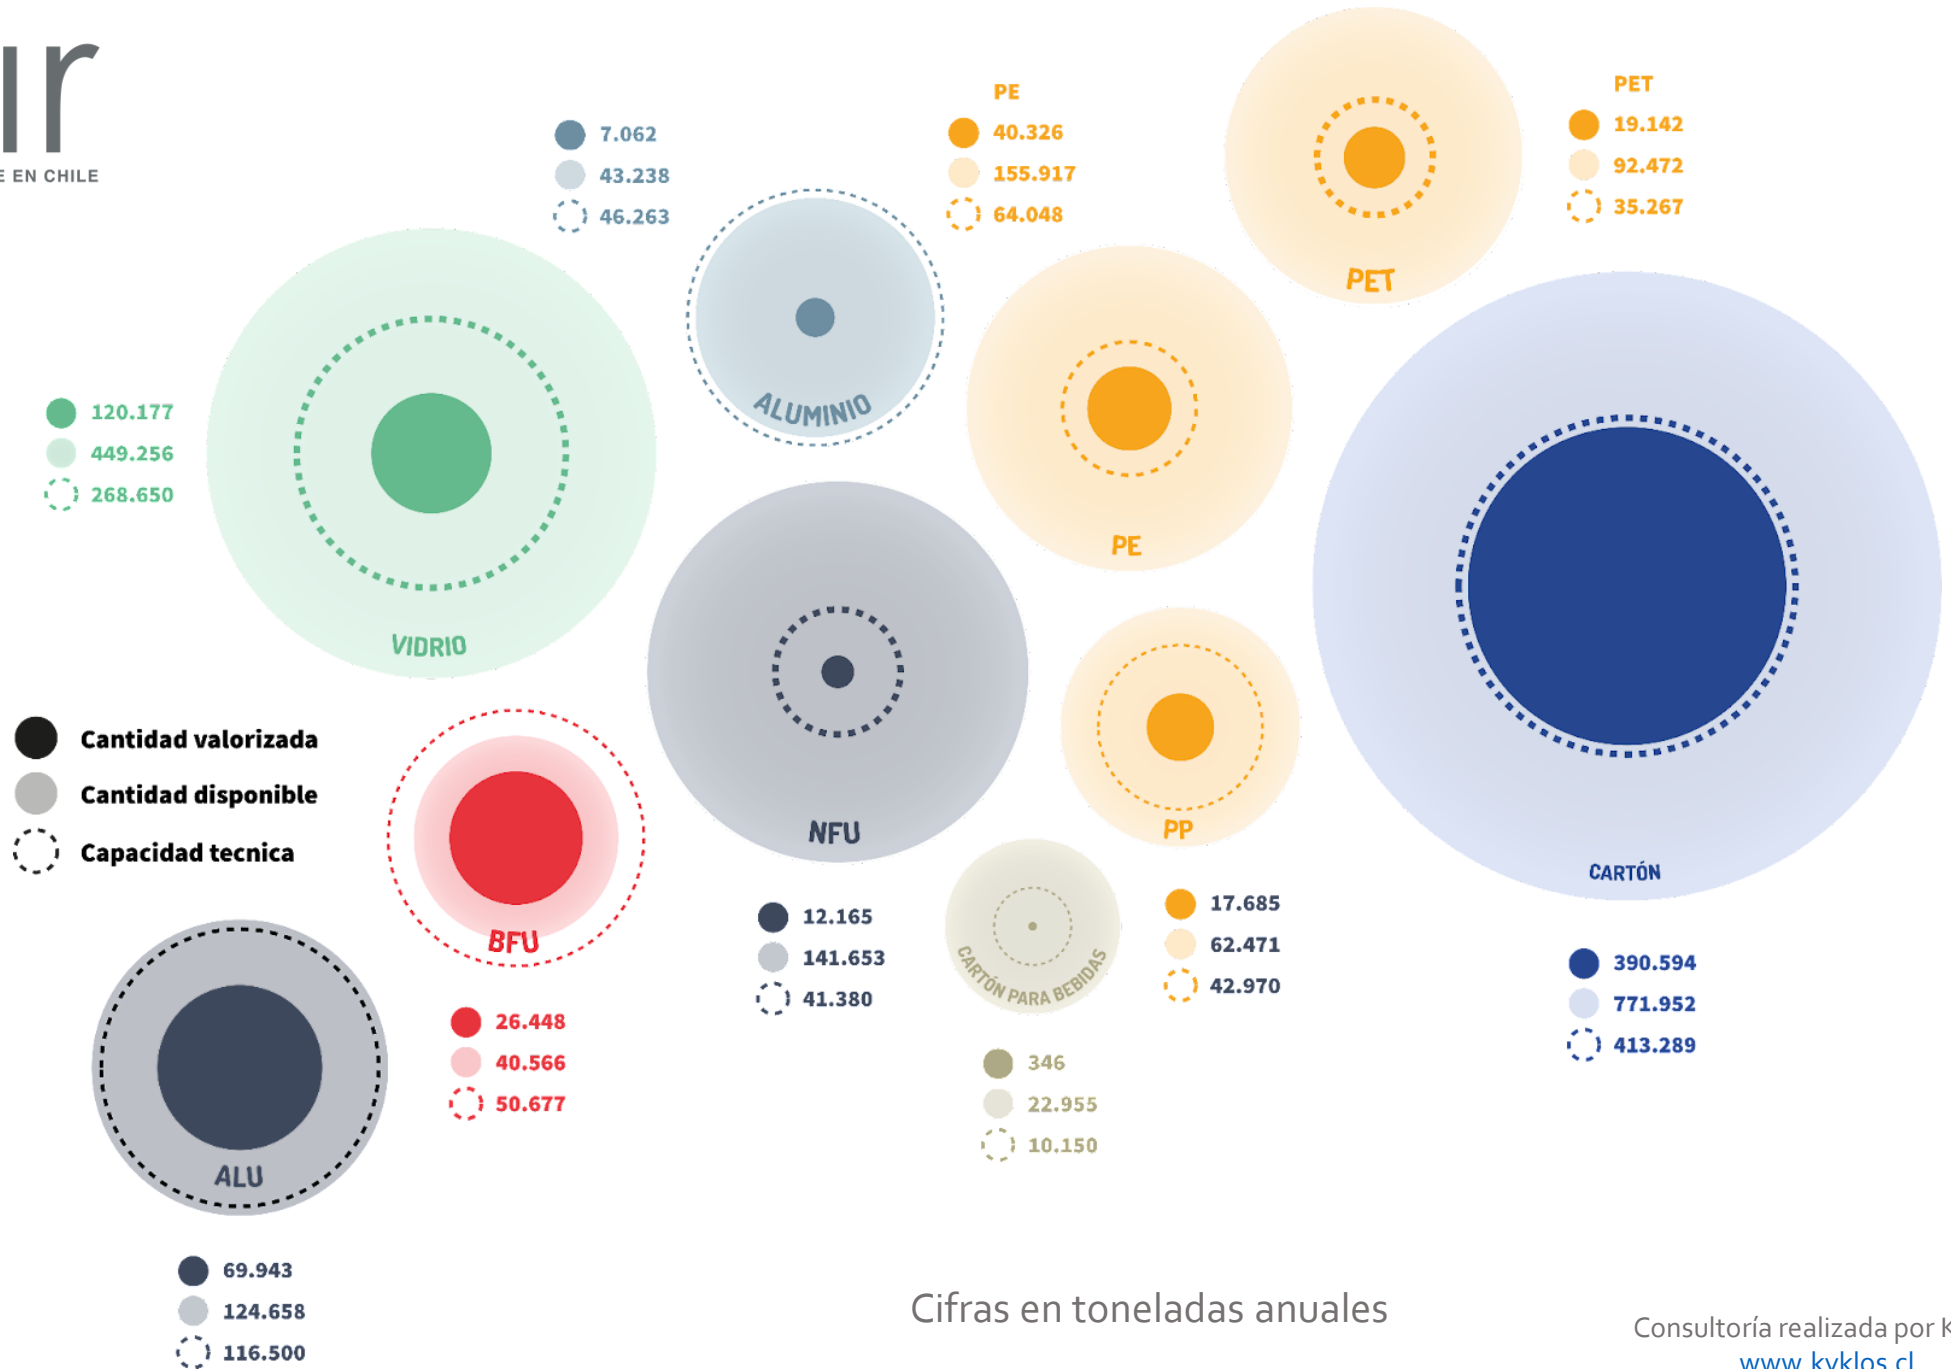

# Estadísticas Reciclaje 2020

\*ALU: Aceites Lubricantes Usados

\*BFU: Baterías Fuera de Uso

\*NFU: Neumáticos Fuera de Uso

\*PE, PP y PET: tipos de plásticos